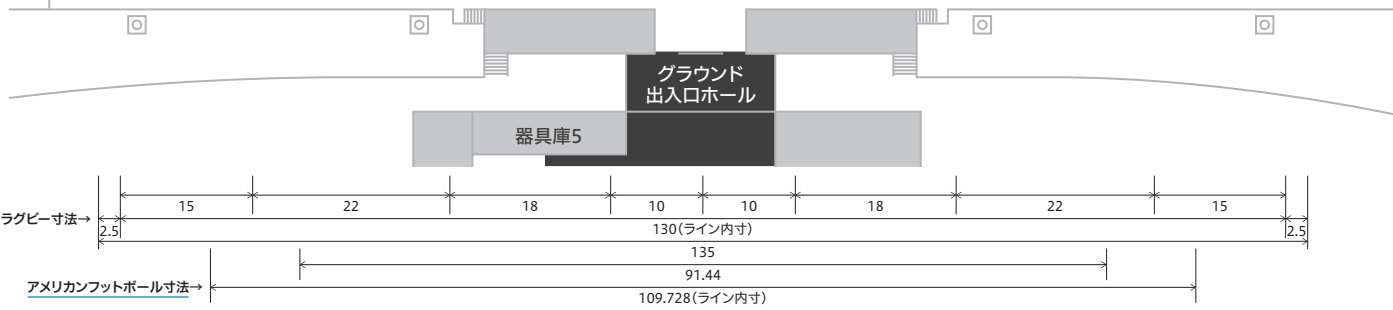

DETAIL VIEW

サッカーグラウンド 詳細 [単位:m]

- 面積/9,180㎡(68m×135m)
- 主な施設/器具庫、トイレ等
- 観覧席数/約200席
- 利用可能種目/サッカー、フットサル、ラグビーなど

2F 観客席 総席数約200席