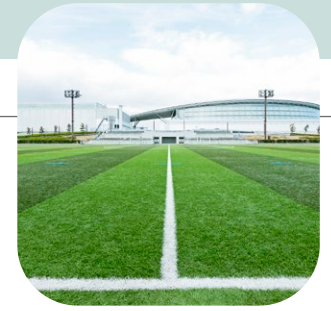

DETAIL VIEW

サッカーグラウンド 詳細 [単位:m]

- 面積/9,180㎡(68m×135m)
- 主な施設/器具庫、トイレ等
- 観覧席数/約200席
- 利用可能種目/サッカー、フットサル、ラグビーなど

2F 観客席 総席数約200席