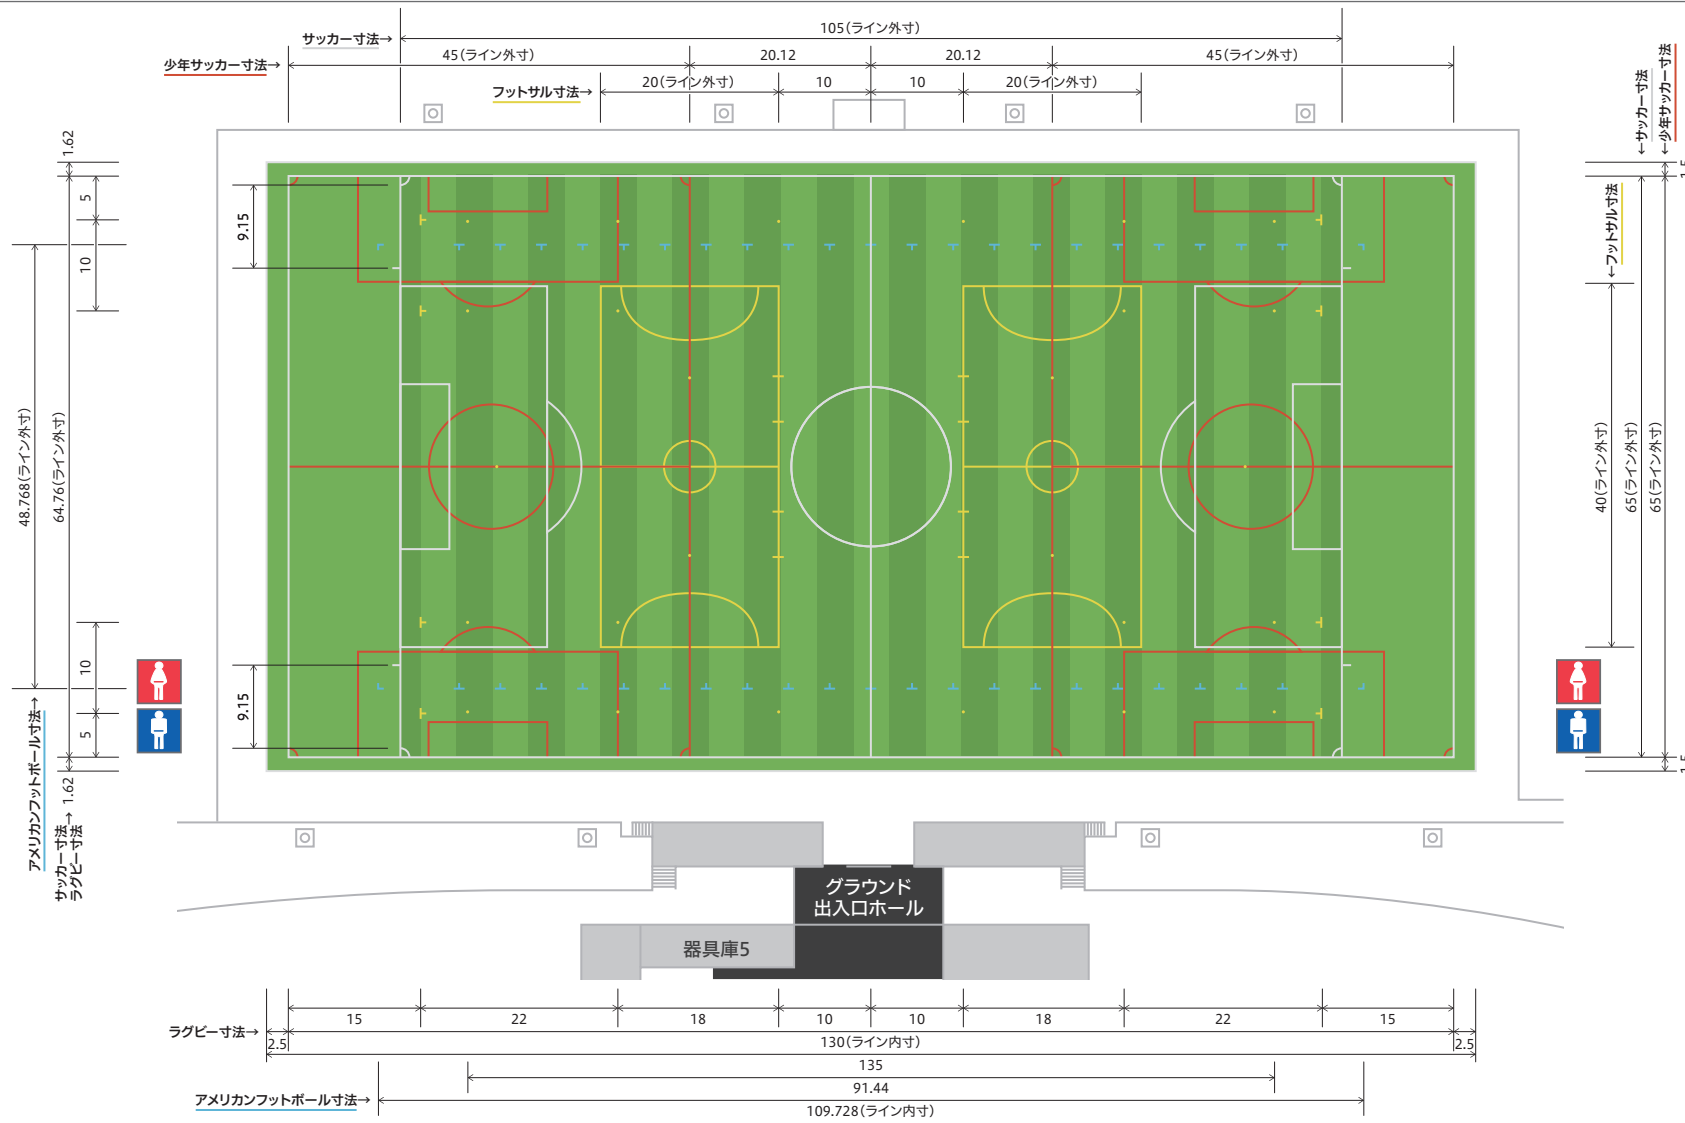

DETAIL VIEW

サッカーグラウンド 詳細 [単位:m]

- 面積/9,180㎡(68m×135m)
- 主な施設/器具庫、トイレ等
- 観覧席数/約200席
- 利用可能種目/サッカー、フットサル、ラグビーなど

2F 観客席 総席数約200席