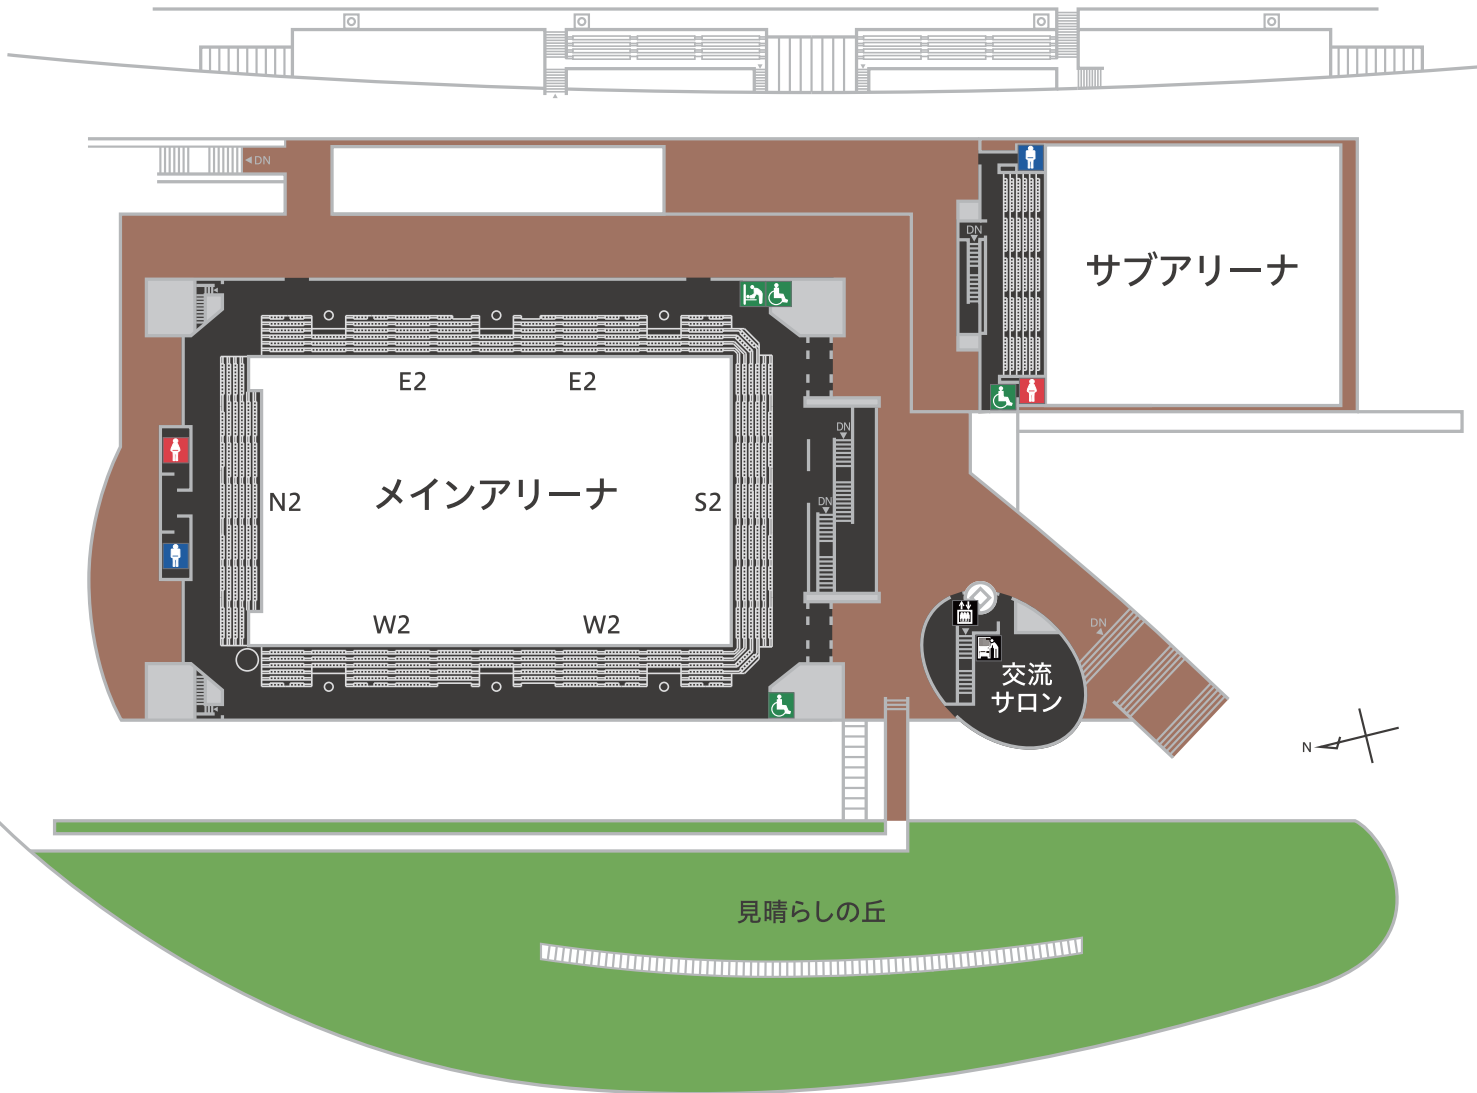

2F

お手洗い

ベビーチェア付お手洗い

自動販売機

更衣室

ベビーシート

エレベーター

シャワー室

公衆電話